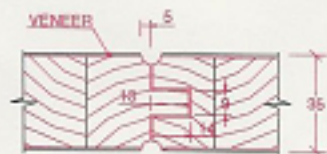

**SUMMIT**  
SEDONA SQUARE TOP - KNOTTY

100  
827  
170  
607  
222  
2032  
807

**B-B**

**C-C**

**A-A**

18"=457mm	106	245	106
24"=610mm	106	398	106
26"=660mm	106	448	106
28"=711mm	106	499	106
30"=762mm	106	550	106
32"=813mm	106	601	106
34"=864mm	106	652	106
36"=914mm	106	702	106

SUMMIT / SEDONA SQUARE TOP

ALL MEASUREMENTS ARE IN MILLIMETERS

SUMMIT	
SEDONA SQUARE TOP - KNOTTY	
APROV	COMERCIAL
	DES. PRODUTO
	ENGENHARIA
DATE	16/06/05