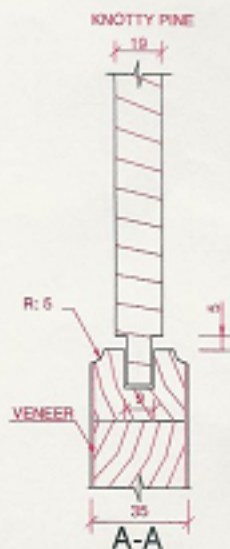

**SUMMIT**  
SEDONA SQUARE TOP - KNOTTY

100  
827  
170  
607  
222  
2032  
807

**B-B**

**C-C**

**A-A**

18"=457mm	106	245	106
24"=610mm	106	398	106
26"=660mm	106	448	106
28"=711mm	106	499	106
30"=762mm	106	550	106
32"=813mm	106	601	106
34"=864mm	106	652	106
36"=914mm	106	702	106

SUMMIT / SEDONA SQUARE TOP

ALL MEASUREMENTS ARE IN MILLIMETERS

SUMMIT	
SEDONA SQUARE TOP - KNOTTY	
APROV	COMERCIAL
	DES. PRODUTO
	ENGENHARIA
DATE	16/06/05