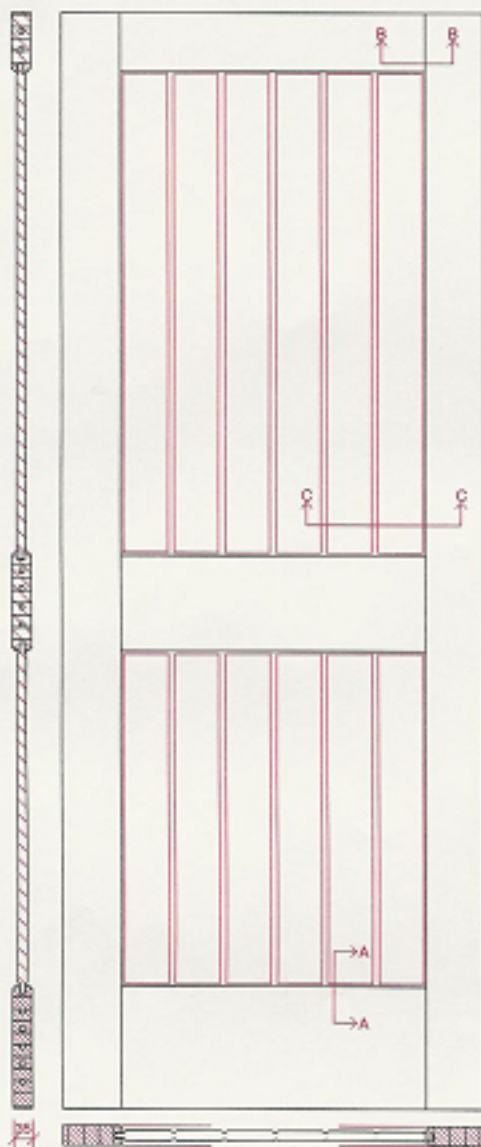

**SUMMIT**  
SEDONA SQUARE TOP - KNOTTY

100  
827  
170  
607  
222  
2032  
807

**B-B**

**C-C**

**A-A**

18"=457mm	106	245	106
24"=610mm	106	398	106
26"=660mm	106	448	106
28"=711mm	106	499	106
30"=762mm	106	550	106
32"=813mm	106	601	106
34"=864mm	106	652	106
36"=914mm	106	702	106

SUMMIT / SEDONA SQUARE TOP

ALL MEASUREMENTS ARE IN MILLIMETERS

SUMMIT	
SEDONA SQUARE TOP - KNOTTY	
APROV	COMERCIAL
	DES. PRODUTO
	ENGENHARIA
DATE	16/06/05