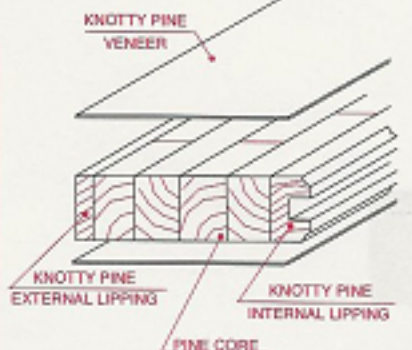

**SUMMIT**  
SEDONA SQUARE TOP - KNOTTY

100  
827  
170  
607  
222  
2032  
807

**B-B**

**C-C**

**A-A**

18"=457mm	106	245	106
24"=610mm	106	398	106
26"=660mm	106	448	106
28"=711mm	106	499	106
30"=762mm	106	550	106
32"=813mm	106	601	106
34"=864mm	106	652	106
36"=914mm	106	702	106

SUMMIT / SEDONA SQUARE TOP

ALL MEASUREMENTS ARE IN MILLIMETERS

SUMMIT	
SEDONA SQUARE TOP - KNOTTY	
APROV	COMERCIAL
	DES. PRODUTO
	ENGENHARIA
DATE	16/06/05