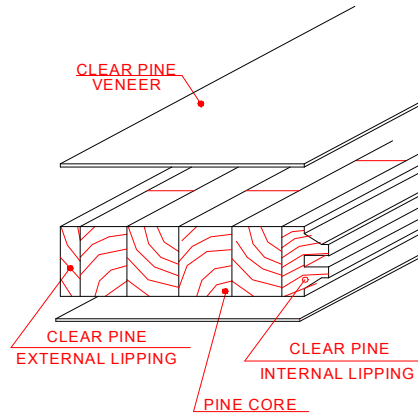

# SUMMIT 4P - CLEAR

24" - 610mm	106	151,5	95	151,5	106
26" - 660mm	106	176,5	95	176,5	106
28" - 711mm	106	202	95	202	106
30" - 762mm	106	227,5	95	227,5	106
32" - 813mm	106	253	95	253	106
34" - 864mm	106	278,5	95	278,5	106
36" - 914mm	106	303,5	95	303,5	106

SUMMIT \ 4P - CLEAR

ALL MEASUREMENTS ARE IN  
MILLIMETERS

SUMMIT 4P - CLEAR		
	COMERCIAL	
APROV	DES. PRODUTO	
	ENGENHARIA	
DATE	16/06/05	

## 4 Panel