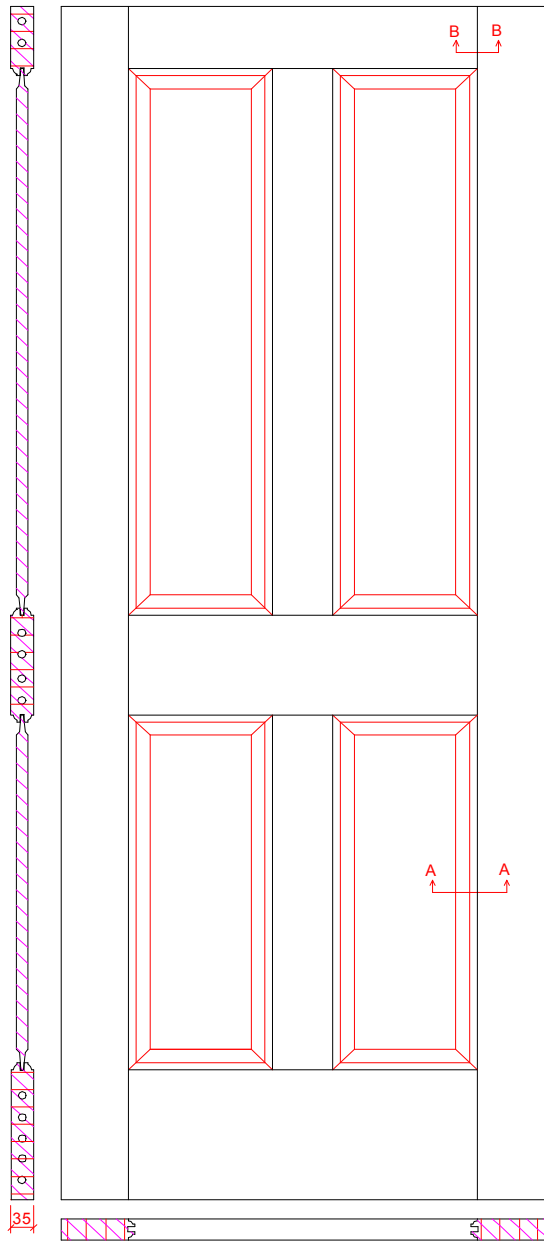

# SUMMIT 4P - CLEAR

24" - 610mm	106	151,5	95	151,5	106
26" - 660mm	106	176,5	95	176,5	106
28" - 711mm	106	202	95	202	106
30" - 762mm	106	227,5	95	227,5	106
32" - 813mm	106	253	95	253	106
34" - 864mm	106	278,5	95	278,5	106
36" - 914mm	106	303,5	95	303,5	106

SUMMIT \ 4P - CLEAR

ALL MEASUREMENTS ARE IN  
MILLIMETERS

SUMMIT 4P - CLEAR		
	COMERCIAL	
APROV	DES. PRODUTO	
	ENGENHARIA	
DATE	16/06/05	

## 4 Panel