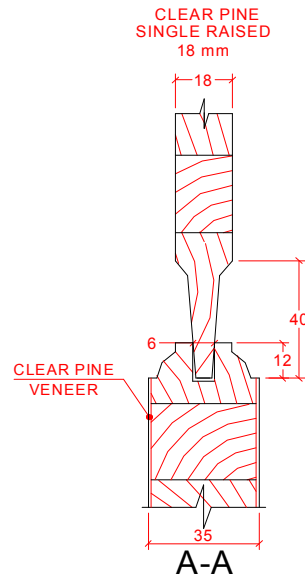

# SUMMIT 4P - CLEAR

24" - 610mm	106	151,5	95	151,5	106
26" - 660mm	106	176,5	95	176,5	106
28" - 711mm	106	202	95	202	106
30" - 762mm	106	227,5	95	227,5	106
32" - 813mm	106	253	95	253	106
34" - 864mm	106	278,5	95	278,5	106
36" - 914mm	106	303,5	95	303,5	106

SUMMIT \ 4P - CLEAR

ALL MEASUREMENTS ARE IN  
MILLIMETERS

SUMMIT 4P - CLEAR		
	COMERCIAL	
APROV	DES. PRODUTO	
	ENGENHARIA	
DATE	16/06/05	

## 4 Panel