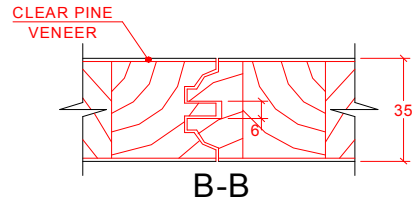

# SUMMIT 4P - CLEAR

24" - 610mm	106	151,5	95	151,5	106
26" - 660mm	106	176,5	95	176,5	106
28" - 711mm	106	202	95	202	106
30" - 762mm	106	227,5	95	227,5	106
32" - 813mm	106	253	95	253	106
34" - 864mm	106	278,5	95	278,5	106
36" - 914mm	106	303,5	95	303,5	106

SUMMIT \ 4P - CLEAR

ALL MEASUREMENTS ARE IN  
MILLIMETERS

SUMMIT 4P - CLEAR		
	COMERCIAL	
APROV	DES. PRODUTO	
	ENGENHARIA	
DATE	16/06/05	

## 4 Panel