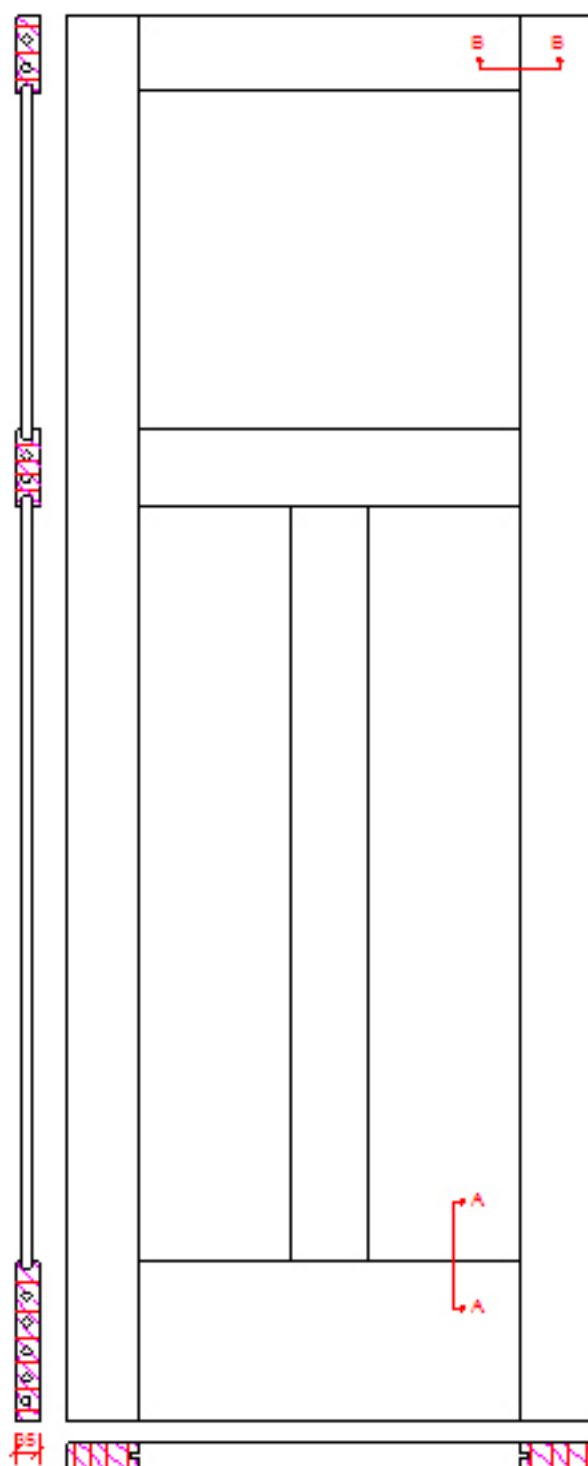

SUMMIT SHAKER 3 PANEL

	110	161
	488	488
	111	111
	1088	1088
80" - 2032mm	200	284
84" - 2134mm		

12" - 305mm	62	38	111	38	62
14" - 356mm	88	34,5	111	34,5	88
16" - 406mm	113	34,5	111	34,5	113
18" - 457mm	113	60	111	60	113
20" - 508mm	113	85,5	111	85,5	113
22" - 559mm	113	111	111	111	113
24" - 610mm	113	136,5	111	136,5	113
26" - 660mm	113	161,5	111	161,5	113
28" - 711mm	113	187	111	187	113
30" - 762mm	113	212,5	111	212,5	113
32" - 813mm	113	238	111	238	113
34" - 864mm	113	263,5	111	263,5	113
36" - 914mm	113	288,5	111	288,5	113

SUMMIT / SHAKER 3 PANEL

ALL MEASUREMENTS ARE IN MILLIMETERS

SUMMIT SHAKER 3 PANEL		
APROV	COMERCIAL	
	DES. PRODUTO	
	ENGENHARIA	
DATE	10/02/06	