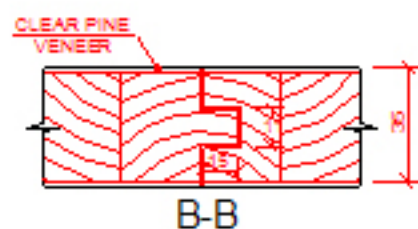

SUMMIT SHAKER 3 PANEL

	110	161
	488	488
	111	111
	1088	1088
80" - 2032mm	200	284
84" - 2134mm		

12" - 305mm	62	38	111	38	62
14" - 356mm	88	34,5	111	34,5	88
16" - 406mm	113	34,5	111	34,5	113
18" - 457mm	113	60	111	60	113
20" - 508mm	113	85,5	111	85,5	113
22" - 559mm	113	111	111	111	113
24" - 610mm	113	136,5	111	136,5	113
26" - 660mm	113	161,5	111	161,5	113
28" - 711mm	113	187	111	187	113
30" - 762mm	113	212,5	111	212,5	113
32" - 813mm	113	238	111	238	113
34" - 864mm	113	263,5	111	263,5	113
36" - 914mm	113	288,5	111	288,5	113

SUMMIT / SHAKER 3 PANEL

ALL MEASUREMENTS ARE IN MILLIMETERS

SUMMIT SHAKER 3 PANEL		
APROV	COMERCIAL	
	DES. PRODUTO	
	ENGENHARIA	
DATE	10/02/06	