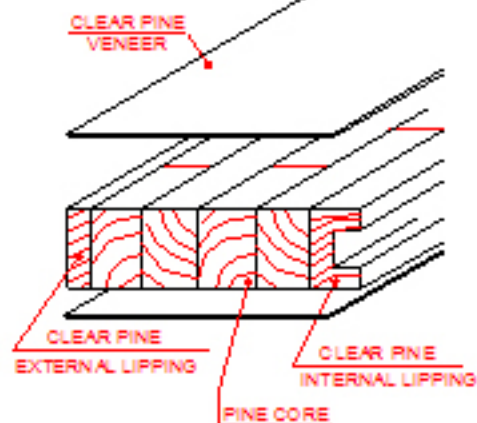

SUMMIT SHAKER 3 PANEL

	110	161
	488	488
	111	111
	1088	1088
80" - 2032mm	200	284
84" - 2134mm		

12" - 305mm	62	38	111	38	62
14" - 356mm	88	34,5	111	34,5	88
16" - 406mm	113	34,5	111	34,5	113
18" - 457mm	113	60	111	60	113
20" - 508mm	113	85,5	111	85,5	113
22" - 559mm	113	111	111	111	113
24" - 610mm	113	136,5	111	136,5	113
26" - 660mm	113	161,5	111	161,5	113
28" - 711mm	113	187	111	187	113
30" - 762mm	113	212,5	111	212,5	113
32" - 813mm	113	238	111	238	113
34" - 864mm	113	263,5	111	263,5	113
36" - 914mm	113	288,5	111	288,5	113

SUMMIT / SHAKER 3 PANEL

ALL MEASUREMENTS ARE IN MILLIMETERS

SUMMIT SHAKER 3 PANEL		
APROV	COMERCIAL	
	DES. PRODUTO	
	ENGENHARIA	
DATE	10/02/06	