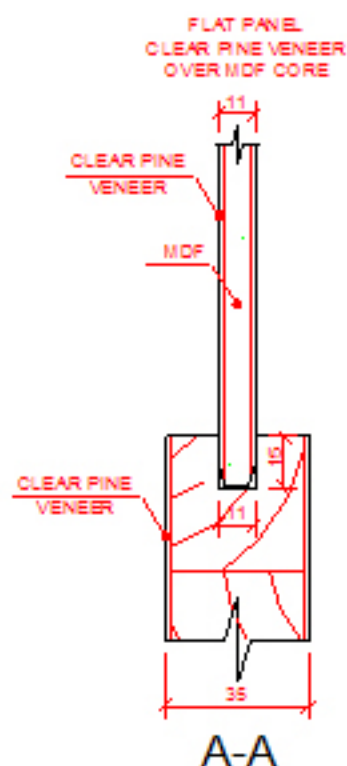

SUMMIT SHAKER 3 PANEL

	110	161
	488	488
	111	111
	1088	1088
80" - 2032mm	200	284
84" - 2134mm		

12" - 305mm	62	38	111	38	62
14" - 356mm	88	34,5	111	34,5	88
16" - 406mm	113	34,5	111	34,5	113
18" - 457mm	113	60	111	60	113
20" - 508mm	113	85,5	111	85,5	113
22" - 559mm	113	111	111	111	113
24" - 610mm	113	136,5	111	136,5	113
26" - 660mm	113	161,5	111	161,5	113
28" - 711mm	113	187	111	187	113
30" - 762mm	113	212,5	111	212,5	113
32" - 813mm	113	238	111	238	113
34" - 864mm	113	263,5	111	263,5	113
36" - 914mm	113	288,5	111	288,5	113

SUMMIT / SHAKER 3 PANEL

ALL MEASUREMENTS ARE IN MILLIMETERS

SUMMIT SHAKER 3 PANEL		
APROV	COMERCIAL	
	DES. PRODUTO	
	ENGENHARIA	
DATE	10/02/06	