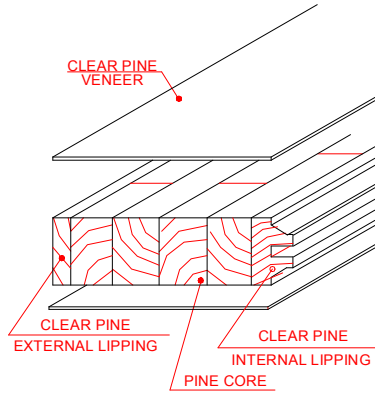

**SUMMIT**  
6P - 96"

**SINGLE RAISE  
PANEL PROFILE**

ALL MEASUREMENTS ARE IN  
MILLIMETERS

24" - 610mm	106	151	96	151	106
26" - 660mm	106	176	96	176	106
28" - 711mm	106	201.5	96	201.5	106
30" - 762mm	106	227	96	227	106
32" - 813mm	106	252.5	96	252.5	106
34" - 864mm	106	278	96	278	106
36" - 914mm	106	303	96	303	106

		SUMMIT 6P - 96"	
APROV	COMERCIAL		
	DES. PRODUTO		
	ENGENHARIA		
DATE	18/10/05		