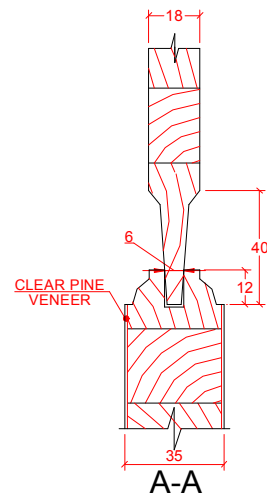

**SUMMIT**  
6P - 96"

**SINGLE RAISE  
PANEL PROFILE**

ALL MEASUREMENTS ARE IN  
MILLIMETERS

24" - 610mm	106	151	96	151	106
26" - 660mm	106	176	96	176	106
28" - 711mm	106	201.5	96	201.5	106
30" - 762mm	106	227	96	227	106
32" - 813mm	106	252.5	96	252.5	106
34" - 864mm	106	278	96	278	106
36" - 914mm	106	303	96	303	106

		SUMMIT 6P - 96"	
APROV	COMERCIAL		
	DES. PRODUTO		
	ENGENHARIA		
DATE	18/10/05		