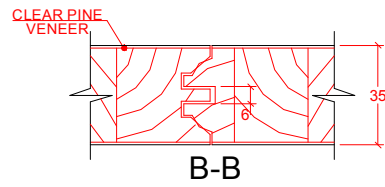

**SUMMIT**  
6P - 96"

**SINGLE RAISE  
PANEL PROFILE**

ALL MEASUREMENTS ARE IN  
MILLIMETERS

24" - 610mm	106	151	96	151	106
26" - 660mm	106	176	96	176	106
28" - 711mm	106	201.5	96	201.5	106
30" - 762mm	106	227	96	227	106
32" - 813mm	106	252.5	96	252.5	106
34" - 864mm	106	278	96	278	106
36" - 914mm	106	303	96	303	106

		SUMMIT 6P - 96"	
APROV	COMERCIAL		
	DES. PRODUTO		
	ENGENHARIA		
DATE	18/10/05		